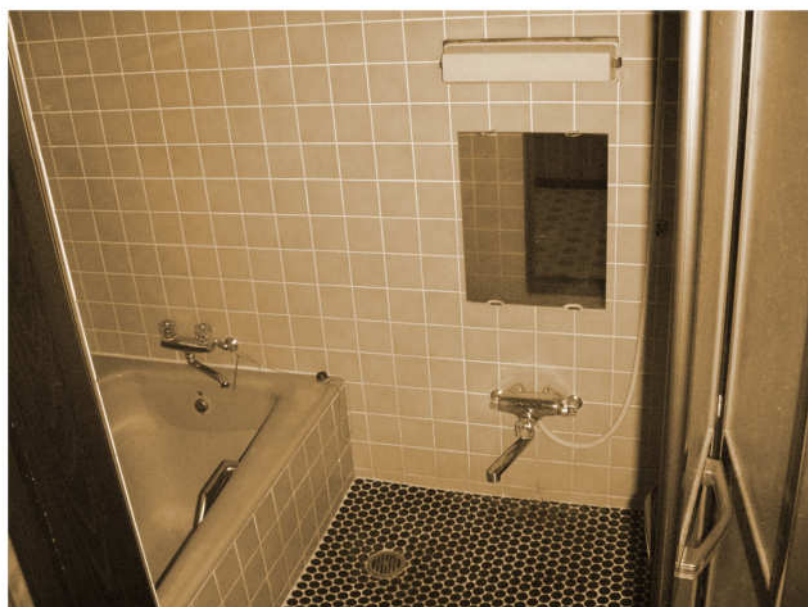

BEFORE

タイルのお風呂で
とても冷たく寒かった。
大規模リフォームで
システムバスに!!

AFTER

間取りを変更したことで
1.25坪のシステムバスを
つけることができました！
脱衣室から洗濯干し場へ
出ることができ、家事が
楽になりました!!

珠洲市 Y様邸

住居状態：戸建住宅

施工日数：14日

施工面積：