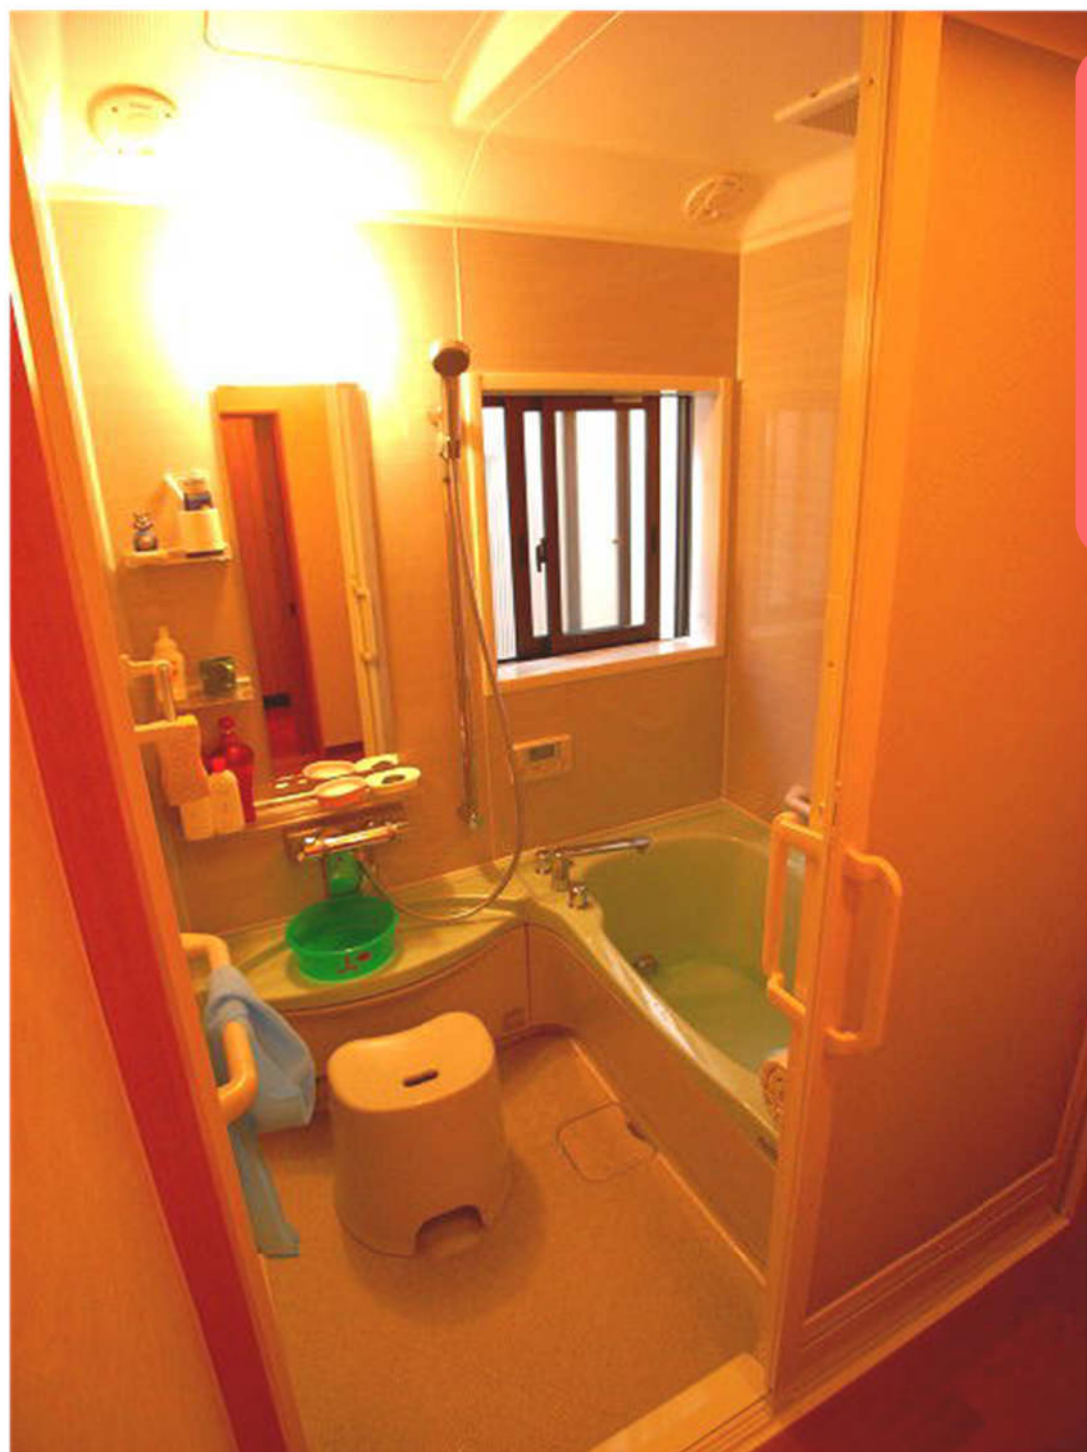

BEFORE

地震でお風呂のタイルが割れ、排水も中で漏れているようで… 20年も経つし、システムバスにしたいな

AFTER

システムバスの採用で断熱効果アップ！タイルの冷たさから解消されます。脱衣室もリフォームし、洗濯機を設置し使いやすくなりました。

能登町 S様邸

住居状態：戸建住宅

施工日数：14日

施工面積：